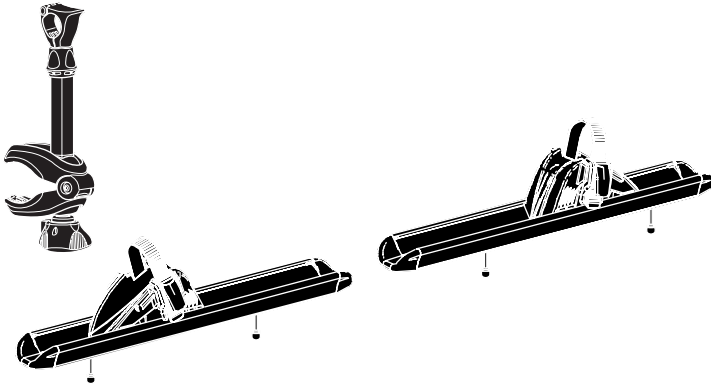

➤ Instructions

Thule Caravan Superb XT 3rd Rail Kit 302032

- EN** Accessories : A-frame-mounted bike carrier for caravan
- DE** Zubehör : Deichselfahrradträger für Wohnwagen
- NL** Accessoires : Fietsendrager voor montage op het A-frame van caravans
- FR** Accessoires : Porte-vélos sur timon pour caravane
- IT** Accessori : Portabici da telaio ad A per roulotte
- ES** Accesorios : Portabicicletas montado en lanza para caravanas
- SV** Tillbehör : Cykelhållare för husvagn monterad på A-ramen
- FI** Lisävarusteet : Runkoon kiinnitettävä polkupyöräteline matkailuvaunuun
- DA** Tilbehør : Cykelholder til campingvogn monteret på A-ramme
- NO** Tilbehør : Sykkelholder montert på A-ramme for campingvogn
- PL** Akcesoria : Bagażnik rowerowy montowany za rame, do przyczepy kempingowej.