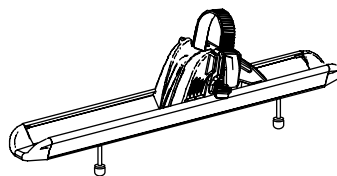

1. **EN** Accessories : A-frame-mounted bike carrier for caravan
2. **DE** Zubehör : Deichselfahrradträger für Wohnwagen
3. **NL** Accessoires : Fietsendrager voor montage op het A-frame van caravans
4. **FR** Accessoires : Porte-vélos sur timon pour caravane
5. **IT** Accessori : Portabici da telaio ad A per roulotte
6. **ES** Accesorios : Portabicicletas montado en lanza para caravanas
7. **SV** Tillbehör : Cykelhållare för husvagn monterad på A-ramen
8. **FI** Lisävarusteet : Runkoon kiinnitettävä polkupyöräteline matkailuvaunuun
9. **DA** Tilbehør : Cykelholder til campingvogn monteret på A-ramme
10. **NO** Tilbehør : Sykkelholder montert på A-ramme for campingvogn
11. **PL** Akcesoria : Bagażnik rowerowy montowany za rame, do przyczepy kempingowej.

x1

x1

x1

i