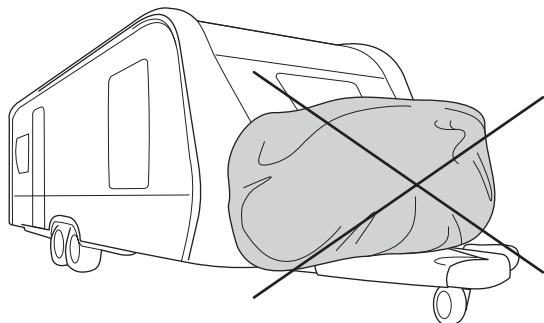

1. **EN** Accessories : A-frame-mounted bike carrier for caravan
2. **DE** Zubehör : Deichselfahrradträger für Wohnwagen
3. **NL** Accessoires : Fietsendrager voor montage op het A-frame van caravans
4. **FR** Accessoires : Porte-vélos sur timon pour caravane
5. **IT** Accessori : Portabici da telaio ad A per roulotte
6. **ES** Accesorios : Portabicicletas montado en lanza para caravanas
7. **SV** Tillbehör : Cykelhållare för husvagn monterad på A-ramen
8. **FI** Lisävarusteet : Runkoon kiinnitettävä polkupyöräteline matkailuvaunuun
9. **DA** Tilbehør : Cykelholder til campingvogn monteret på A-ramme
10. **NO** Tilbehør : Sykkelholder montert på A-ramme for campingvogn
11. **PL** Akcesoria : Bagażnik rowerowy montowany za rame, do przyczepy kempingowej.

x1

x1

x1

i