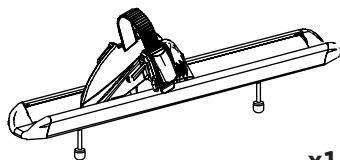

1. **EN** Accessories : A-frame-mounted bike carrier for caravan
2. **DE** Zubehör : Deichselfahrradträger für Wohnwagen
3. **NL** Accessoires : Fietsendrager voor montage op het A-frame van caravans
4. **FR** Accessoires : Porte-vélos sur timon pour caravane
5. **IT** Accessori : Portabici da telaio ad A per roulotte
6. **ES** Accesorios : Portabicicletas montado en lanza para caravanas
7. **SV** Tillbehör : Cykelhållare för husvagn monterad på A-ramen
8. **FI** Lisävarusteet : Runkoon kiinnitettävä polkupyöräteline matkailuvaunuun
9. **DA** Tilbehør : Cykelholder til campingvogn monteret på A-ramme
10. **NO** Tilbehør : Sykkelholder montert på A-ramme for campingvogn
11. **PL** Akcesoria : Bagażnik rowerowy montowany za rame, do przyczepy kempingowej.

x1

x1

x1

i